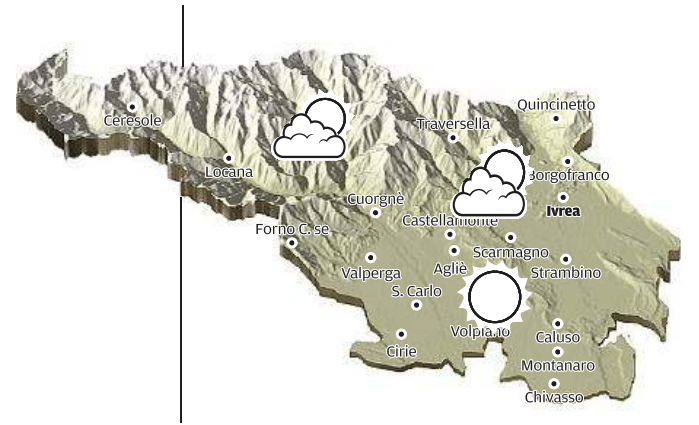

SOLE	LUNA	TEMPERATURE
SORGE ALLE 7.05	LEVA 15.25	MASSIMA 12
TRAMONTA 18.16	CALA 5.06	MINIMA 7

PREVISIONI

La nuova settimana inizierà con qualche pioggia. Dopo il rialzo del weekend, la pressione tornerà a calare nella giornata di lunedì, per la formazione di una piccola depressione sulla Valpadana in successivo movimento verso l'Adriatico. Nuovi fronti nuvolosi scorreranno da Nord Ovest ma con scarsi effetti, associati a un calo delle temperature in montagna, mentre in pianura i valori rimarranno più mitigati.

LUNEDÌ 2 MARZO

CIELO: Un veloce fronte da Nord Ovest attraversa le nostre regioni, portando fenomeni solo su Alpi ed Est Liguria. Avremo dunque molte nubi sui settori alpini di confine, specie in Valle d'Aosta. Abbastanza soleggiato altrove, con temporanei passaggi nuvolosi al mattino e ampi rasserenamenti nel pomeriggio.

PRECIPITAZIONI: Nevicate sui settori alpini di confine.

VENTI: Pianura e collina: deboli variabili, rinforzi da ovest su zone prossime agli sbocchi vallivi tra pomeriggio e sera. Fondovalle: forti da Ovest, in intensificazione in giornata. Media montagna: molto forti da Ovest.

TEMPERATURE: minime in aumento: 2/8 C in pianura e bassa collina; 3/8 C tra 500 e 1000 metri; 1/5 C tra 1000 e 1500 metri. Massime in lieve aumento: 13/18 C in pianura e bassa collina; 9/13 C tra 500 e 1000 metri; 5/9 C tra 1000 e 1500 metri. Nelle ore centrali zero gradi a 2600 metri.

MARTEDÌ 3 MARZO

CIELO: Il Nord è interessato da correnti occidentali piuttosto tese. Su Liguria, Piemonte e Valle d'Aosta sole prevalente fino al pomeriggio salvo maggiori annuvolamenti sui crinali alpini di confine specie valdostani.

PRECIPITAZIONI: assenti.

VENTI: Pianura e collina: deboli occidentali. Fondovalle: moderati o forti da Ovest, in attenuazione. Media montagna: forti tra Ovest e Nord Ovest in attenuazione.

TEMPERATURE: minime in calo: 1/5 C in pianura e bassa collina; 1/5 C tra 500 e 1000 metri; 0/2 C tra 1000 e 1500 metri. Massime in calo: 10/14 C in pianura e bassa collina; 7/10 C tra 500 e 1000 metri; 3/7 C tra 1000 e 1500 metri. Zero gradi a 1800 metri nelle ore centrali.

AMBI VERTIBILI PIU' IN RITARDO SU TUTTE LE RUOTE

Ambo	Ritardo
48-84	241
58-85	151
25-52	104
46-64	97
28-82	84
17-71	72

AMBI PROBABILI SU TUTTE LE RUOTE PER LE PROSSIME SEI ESTRAZIONI

57-4
39-75
81-30
68-12
58-17
48-72

COMBINAZIONI PROBABILI PER AMBO E TERNO SU MILANO-NAPOLI PER LE PROSSIME 5/6 ESTRAZIONI

90-56-18-8-68	87%
10-37-9-85-84	83%
1-9-40-52-13	75%
26-75-86-90-58	72%
49-64-8-87-72	66%

PREVISIONI DA SEGUIRE PER LE PROSSIME 5/6 ESTRAZIONI SU ROMA-VENEZIA

Per ambata
88-20

Ambi secchi
88-80 20-80
88-41 20-41

Per ambo e terno
88-66-20-57-50